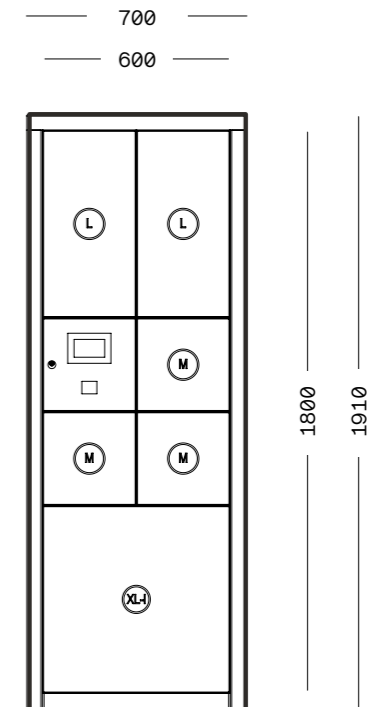

Material

Feuerverzinktes Stahlblech