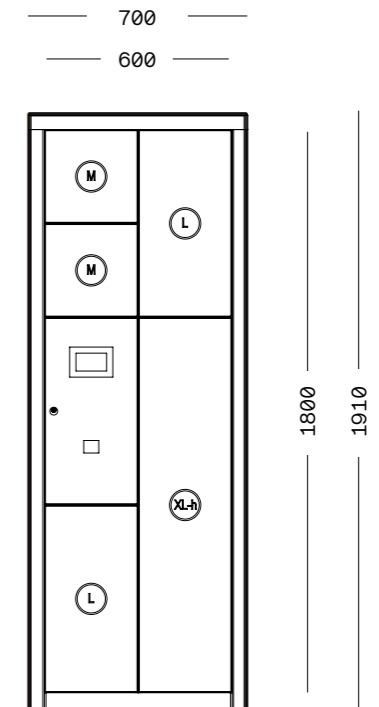

Material

Feuerverzinktes Stahlblech