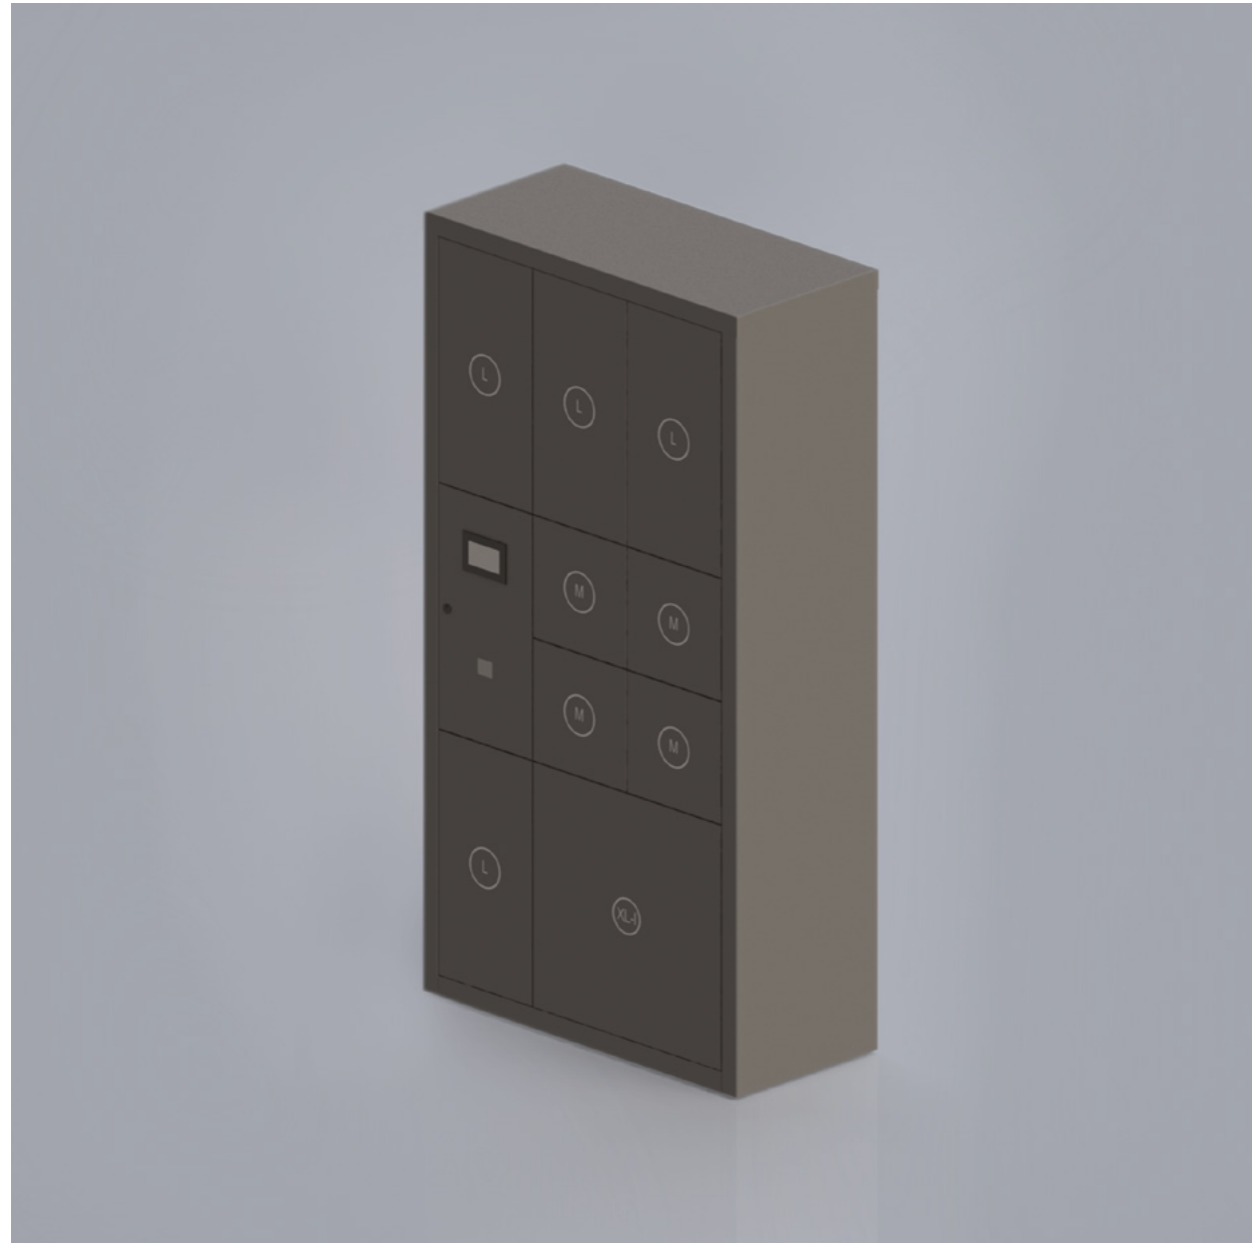

Material

Feuerverzinktes Stahlblech

MySmartbox

mit 6 Fächern

- Omnidirektionaler Barcodeleser
- GSM Kommunikation
- 32 bit-Prozessor
- Touchscreen
- Optional: Notstromversorgung

Standardmaße (Breite, Höhe, Tiefe)

Farbe	RAL	
• Aluminium Grau	9007	●
• Anthrazit Grau	7016	●
• Schwarz	9005	●
• Weiß	9016	○

Material

Feuerverzinktes Stahlblech

MySmartbox

mit 9 Fächern

- Omnidirektionaler Barcodeleser
- GSM Kommunikation
- 32 bit-Prozessor
- Erweiterungskarte
- Touchscreen
- Optional: Notstromversorgung