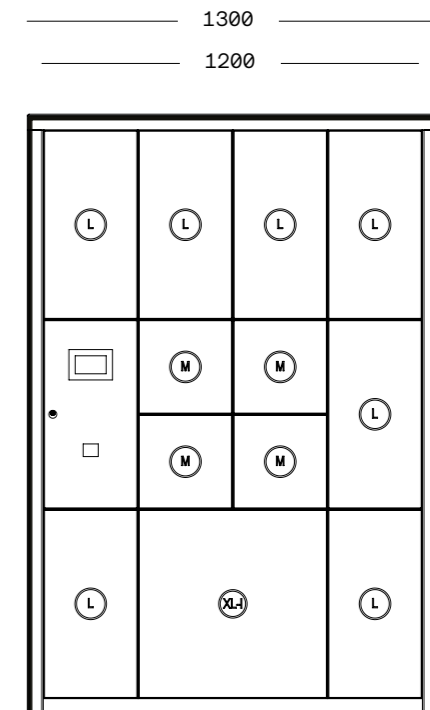

Material

Feuerverzinktes Stahlblech