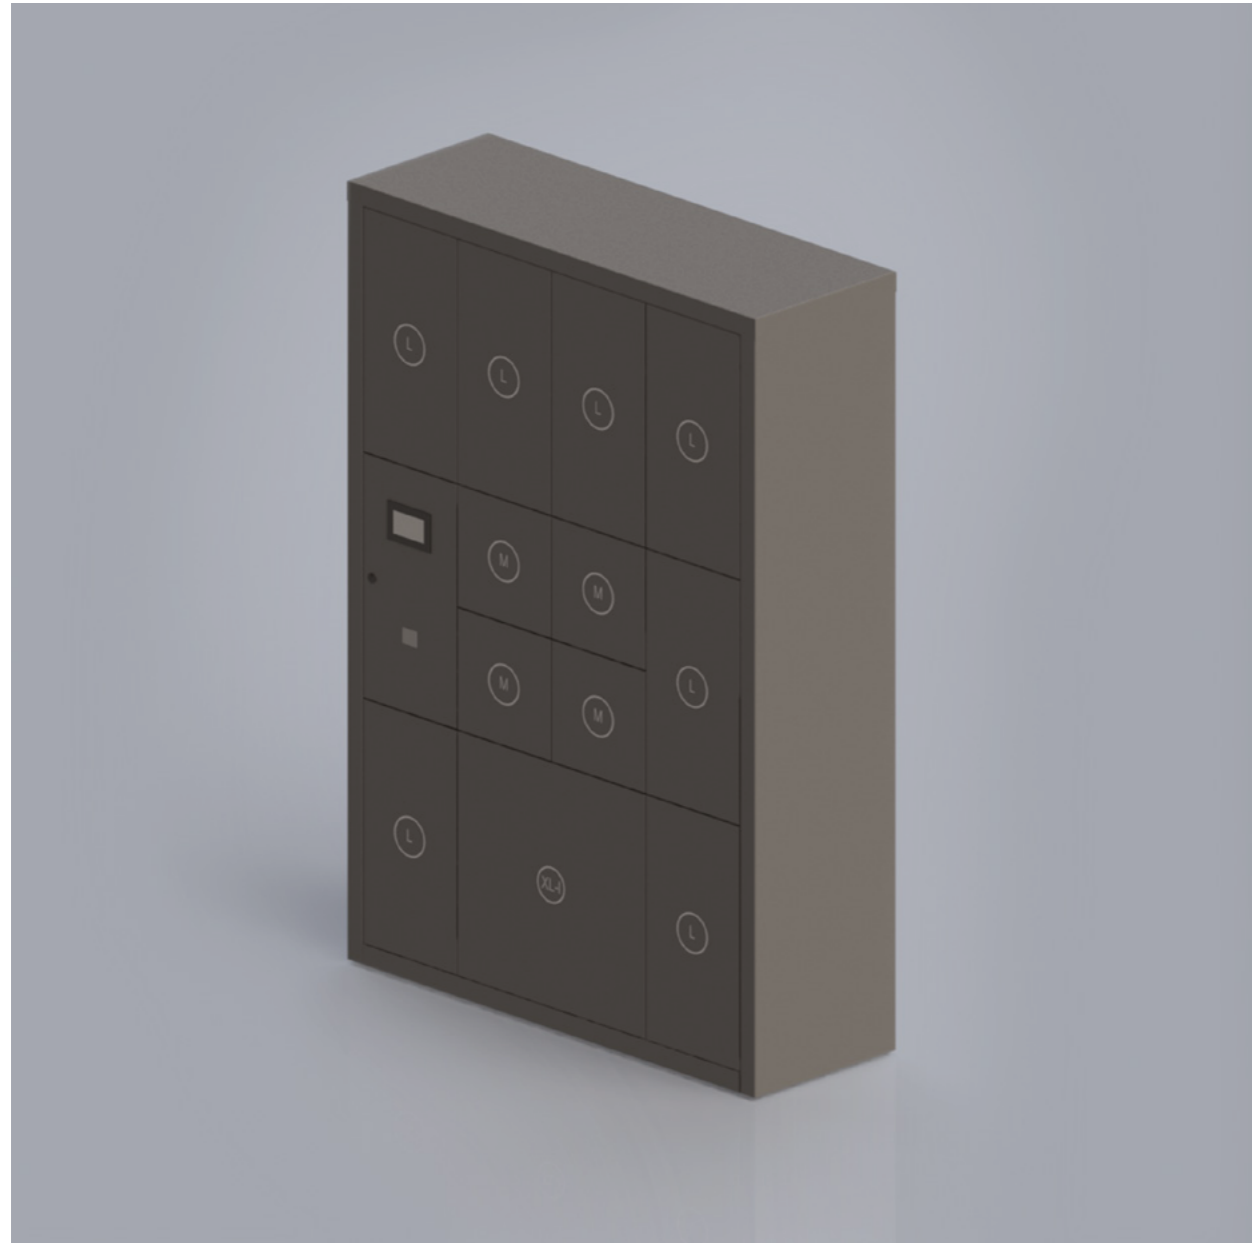

Farbe	RAL	
• Aluminium Grau	9007	●
• Anthrazit Grau	7016	●
• Schwarz	9005	●
• Weiß	9016	○

Material

Feuerverzinktes Stahlblech

MySmartbox

mit 9 Fächern

- Omnidirektionaler Barcodeleser
- GSM Kommunikation
- 32 bit-Prozessor
- Erweiterungskarte
- Touchscreen
- Optional: Notstromversorgung

Standardmaße (Breite, Höhe, Tiefe)

1190 x 2117,5 x 441 mm

Fächeraufteilung und Nominalmaße (Breite, Höhe, Tiefe)

1x Steuerungsfach	300 x 600 x 400 mm
4x Paketfach M	300 x 300 x 400 mm
4x Paketfach L	300 x 600 x 400 mm
1x Paketfach XL-L	300 x 600 x 400 mm

Farbe RAL

- Aluminium Grau 9007
- Anthrazit Grau 7016
- Schwarz 9005
- Weiß 9016

Material

Feuerverzinktes Stahlblech

MySmartbox

mit 12 Fächern

- Omnidirektionaler Barcodeleser
- GSM Kommunikation
- 32 bit-Prozessor
- Erweiterungskarte
- Touchscreen
- Optional: Notstromversorgung