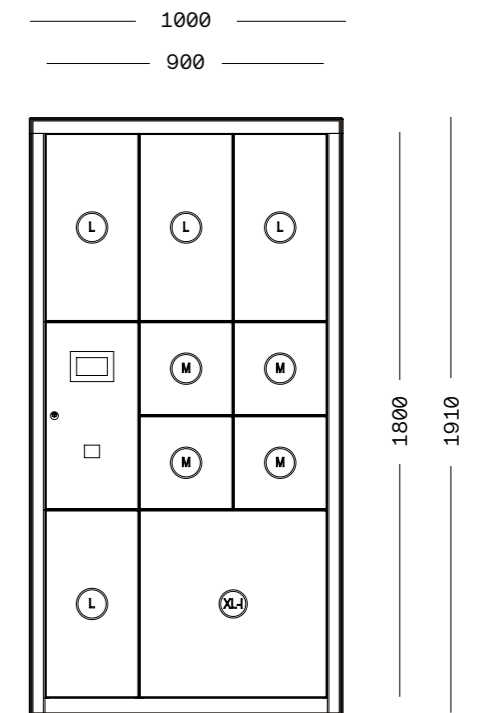

843 x 2117,5 x 441 mm

Fächeraufteilung und Nominalmaße (Breite, Höhe, Tiefe)

1x Steuerungsfach	300 x 300 x 400 mm
3x Paketfach M	300 x 300 x 400 mm
2x Paketfach L	300 x 600 x 400 mm
1x Paketfach XL-L	600 x 600 x 400 mm

Standardmaße (Breite, Höhe, Tiefe)

1190 x 2117,5 x 441 mm

Fächeraufteilung und Nominalmaße (Breite, Höhe, Tiefe)

1x Steuerungsfach	300 x 600 x 400 mm
4x Paketfach M	300 x 300 x 400 mm
4x Paketfach L	300 x 600 x 400 mm
1x Paketfach XL-L	300 x 600 x 400 mm

Farbe RAL

- Aluminium Grau 9007
- Anthrazit Grau 7016
- Schwarz 9005
- Weiß 9016

Material

Feuerverzinktes Stahlblech

MySmartbox

mit 12 Fächern

- Omnidirektionaler Barcodeleser
- GSM Kommunikation
- 32 bit-Prozessor
- Erweiterungskarte
- Touchscreen
- Optional: Notstromversorgung

Standardmaße (Breite, Höhe, Tiefe)

1443 x 2118,5 x 441 mm

Fächeraufteilung und Nominalmaße (Breite, Höhe, Tiefe)

1x Steuerungsfach	300 x 600 x 400 mm
4x Paketfach M	300 x 300 x 400 mm
7x Paketfach L	300 x 600 x 400 mm
1x Paketfach XL-I	600 x 600 x 400 mm