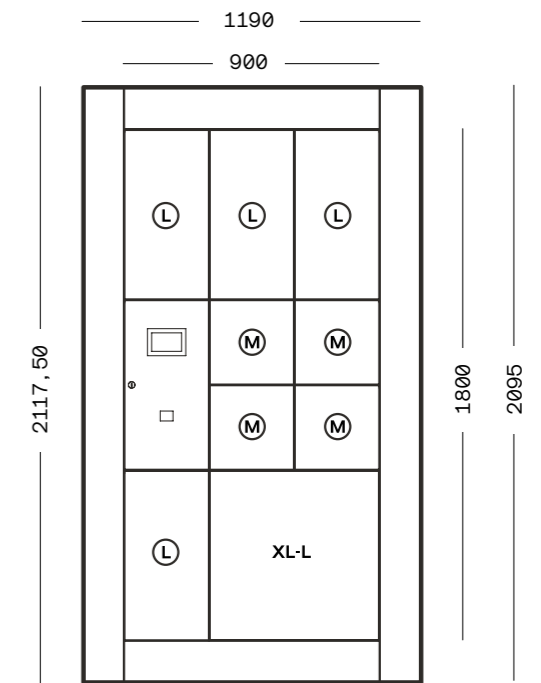

Material

Feuerverzinktes Stahlblech