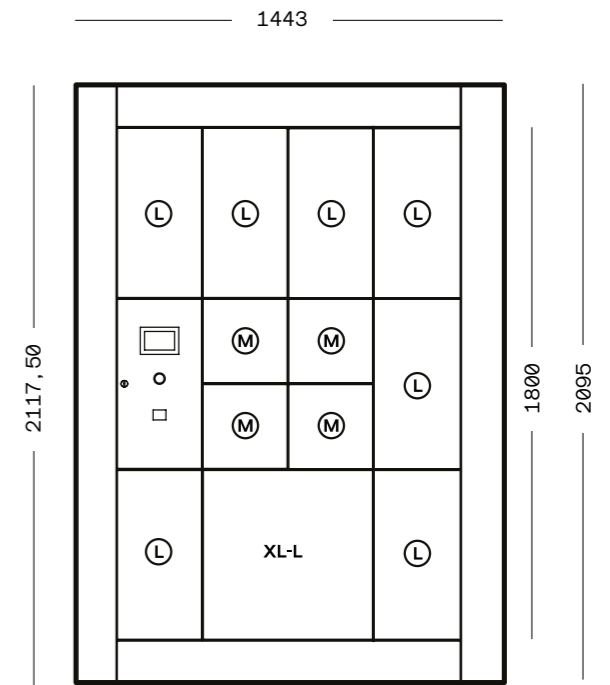

Material

Feuerverzinktes Stahlblech