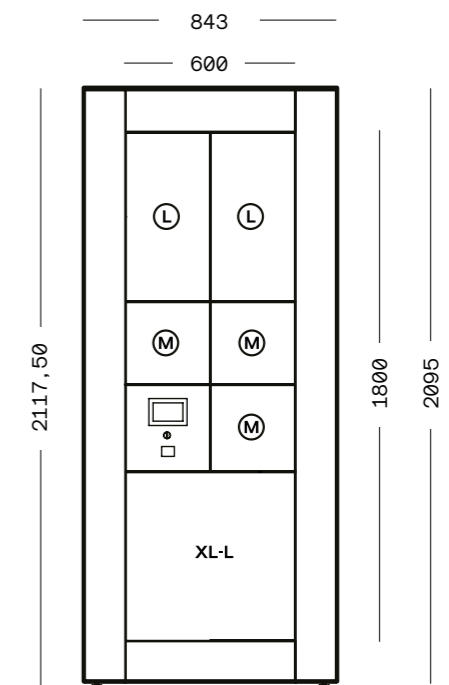

Material

Feuerverzinktes Stahlblech