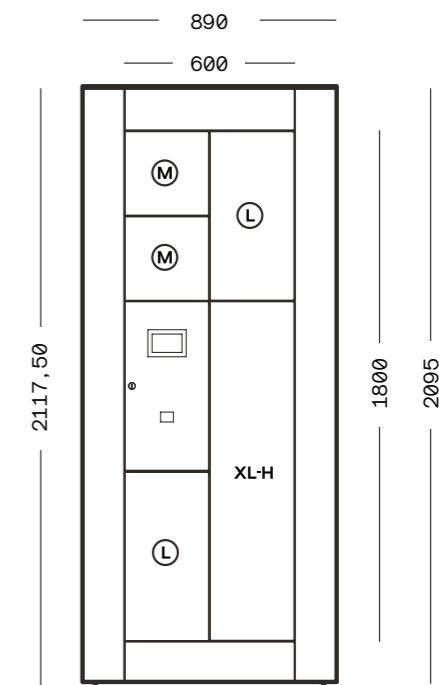

Material

Feuerverzinktes Stahlblech